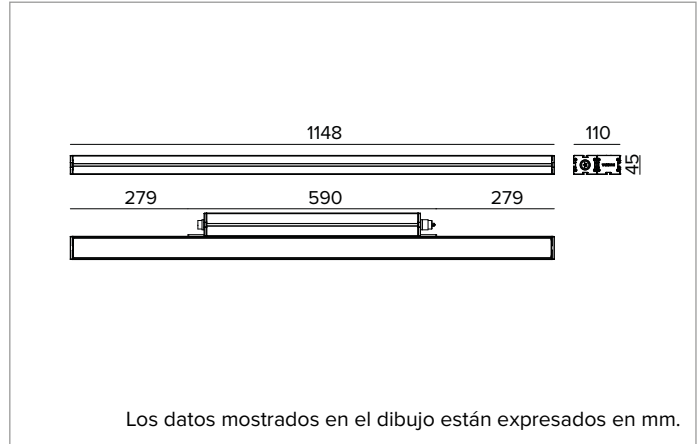

E0544GVL822ELBA | JEDI NOVA 55 Proyector Side Box Proyector lineal orientable de LED

	2200K	H(m)	D1(m)	D2(m)	Emax(lx)		
	Ra80	123°	12°				
Fixture Power	70W	1	3.69	0.21	8065		
Source Flux	7892lm	2	7.37	0.42	2016		
Fixture Flux	5449lm	3	11.06	0.64	896		
Efficacy	78lm/W	4	14.75	0.85	504		
TS2121	Imax=1108cd/klm	Imax	8747cd	5	18.43	1.06	323

Óptica: LENTE

Apertura del haz de luz: GRZ 10°x120°

Eficiencia óptica: 69%

Flujo luminaria: 5449lm

Rendimiento luminoso: 78lm/W

Seguridad fotobiológica: Conforme al grupo de riesgo RG1 (Riesgo Bajo)

CARACTERÍSTICAS MECÁNICAS